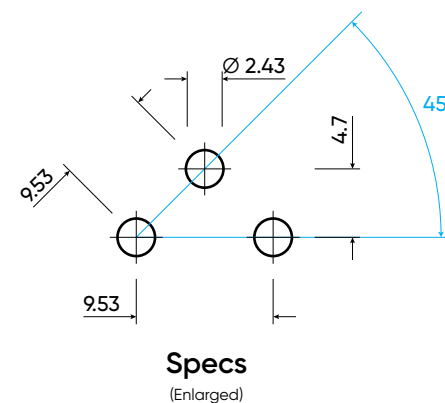

Actual Size

**Victoria**  
P 03 8405 3609  
26 Yale Drive  
Epping VIC 3076

**New South Wales**  
P 02 8292 1104  
29 Broadhurst Road  
Ingleburn NSW 2565

**Queensland**  
P 07 3063 1202  
2/17 Learoyd Road  
Acacia Ridge QLD 4110

**South Australia**  
P 08 7078 5922  
5 Woodlands Terrace  
Edwardstown SA 5039  
[rapidperf.com.au](http://rapidperf.com.au)

<b>Hole Size</b>	$\text{Ø } 2.43\text{mm}$
<b>Pitch</b>	$9.53\text{mm}$
<b>Open Area</b>	11%