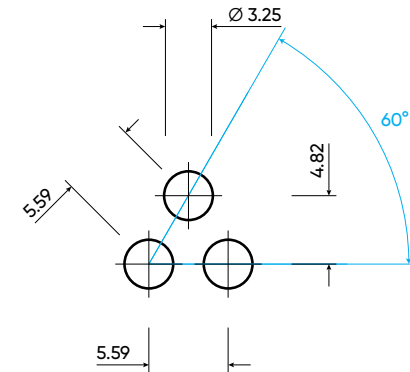

Actual Size

Specs  
(Enlarged)

**Victoria**  
P 03 8405 3609  
26 Yale Drive  
Epping VIC 3076

**New South Wales**  
P 02 8292 1104  
29 Broadhurst Road  
Ingleburn NSW 2565

**Queensland**  
P 07 3063 1202  
2/17 Learoyd Road  
Acacia Ridge QLD 4110

**South Australia**  
P 08 7078 5922  
5 Woodlands Terrace  
Edwardstown SA 5039

[rapidperf.com.au](http://rapidperf.com.au)

<b>Hole Size</b>	$\text{Ø } 3.25\text{mm}$
<b>Pitch</b>	5.59mm
<b>Open Area</b>	30%