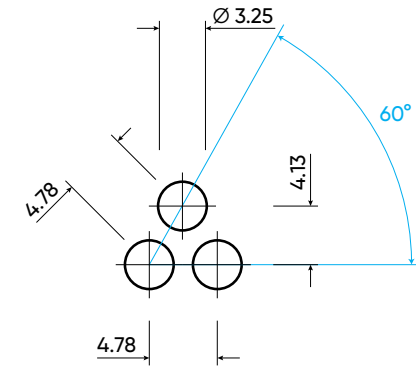

Actual Size

Specs  
(Enlarged)

**Victoria**  
P 03 8405 3609  
26 Yale Drive  
Epping VIC 3076

**New South Wales**  
P 02 8292 1104  
29 Broadhurst Road  
Ingleburn NSW 2565

**Queensland**  
P 07 3063 1202  
2/17 Learoyd Road  
Acacia Ridge QLD 4110

**South Australia**  
P 08 7078 5922  
5 Woodlands Terrace  
Edwardstown SA 5039

[rapidperf.com.au](http://rapidperf.com.au)

|                  |                           |
|------------------|---------------------------|
| <b>Hole Size</b> | $\text{Ø } 3.25\text{mm}$ |
| <b>Pitch</b>     | 4.78mm                    |
| <b>Open Area</b> | 42%                       |