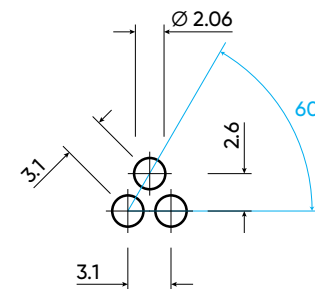

Actual Size

Specs  
(Enlarged)

**Victoria**

P 03 8405 3609  
26 Yale Drive  
Epping VIC 3076

**New South Wales**

P 02 8292 1104  
29 Broadhurst Road  
Ingleburn NSW 2565

**Queensland**

P 07 3063 1202  
2/17 Learoyd Road  
Acacia Ridge QLD 4110

**South Australia**

P 08 7078 5922  
5 Woodlands Terrace  
Edwardstown SA 5039

[rapidperf.com.au](http://rapidperf.com.au)

<b>Hole Size</b>	Ø 2.06mm
<b>Pitch</b>	3.1mm
<b>Open Area</b>	41%