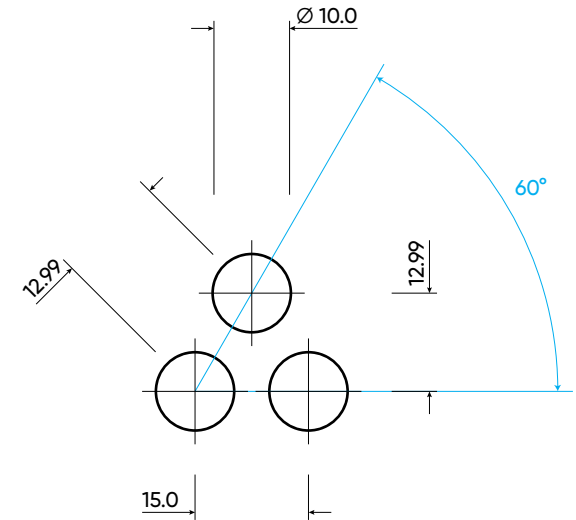

Actual Size

Specs

**Victoria**  
P 03 8405 3609  
26 Yale Drive  
Epping VIC 3076

**New South Wales**  
P 02 8292 1104  
29 Broadhurst Road  
Ingleburn NSW 2565

**Queensland**  
P 07 3063 1202  
2/17 Learoyd Road  
Acacia Ridge QLD 4110

**South Australia**  
P 08 7078 5922  
5 Woodlands Terrace  
Edwardstown SA 5039

[rapidperf.com.au](http://rapidperf.com.au)

<b>Hole Size</b>	Ø 10.0mm
<b>Pitch</b>	15.0mm
<b>Open Area</b>	40%